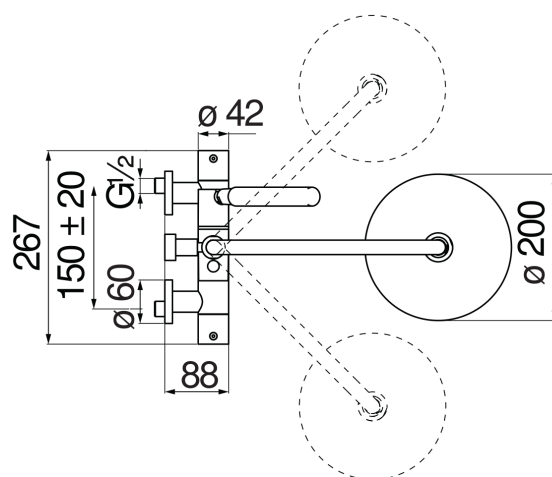

SPECIFICHE

Termostatico esterno con rampa telescopica

Moon drop PVD

Blocco di sicurezza 38° C

Valvoline antiritorno

Soffione a snodo ø 200 mm abs

Supporto doccetta scorrevole e orientabile

Doccetta monogetto e flessibile 150 cm

Imballo: 117 x 42 x 8,5 cm / 0,041769 m³ / 8,2 kg

DIAGRAMMA DI PORTATA: ACQUA CALDA/FREDDA

DIAGRAMMA DI PORTATA: ACQUA MISCELATA