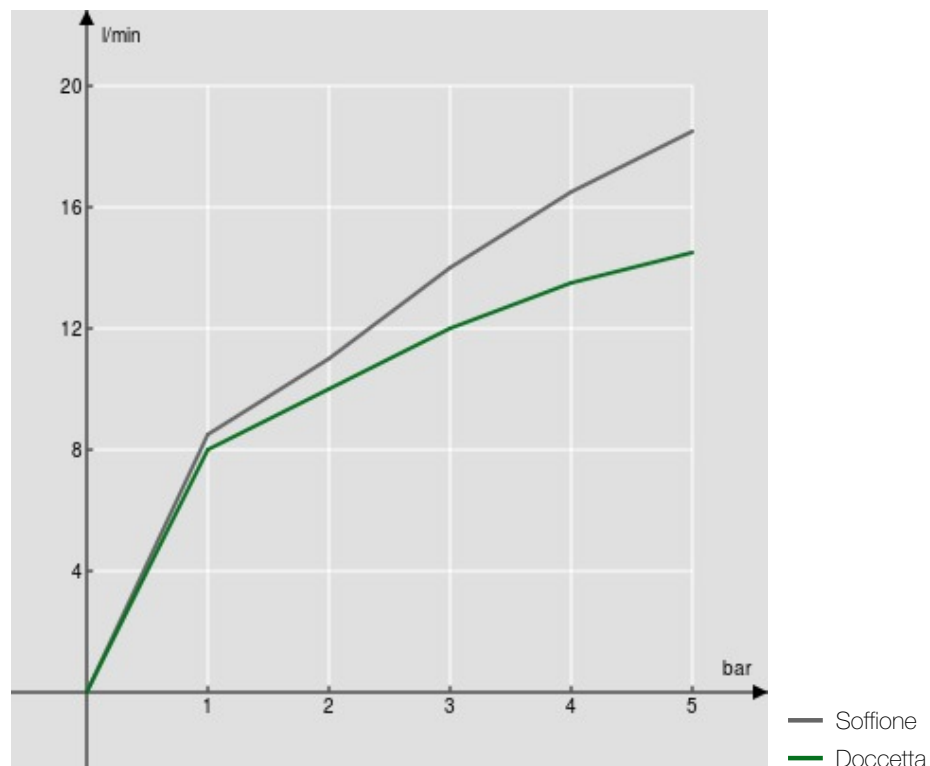

SPECIFICHE

Termostatico esterno con rampa telescopica

Moon drop PVD

Blocco di sicurezza 38° C

Valvoline antiritorno

Soffione a snodo ø 200 mm abs

Supporto doccetta scorrevole e orientabile

Doccetta monogetto e flessibile 150 cm

Imballo: 117 x 42 x 8,5 cm / 0,041769 m³ / 8,2 kg

DIAGRAMMA DI PORTATA: ACQUA CALDA/FREDDA

DIAGRAMMA DI PORTATA: ACQUA MISCELATA