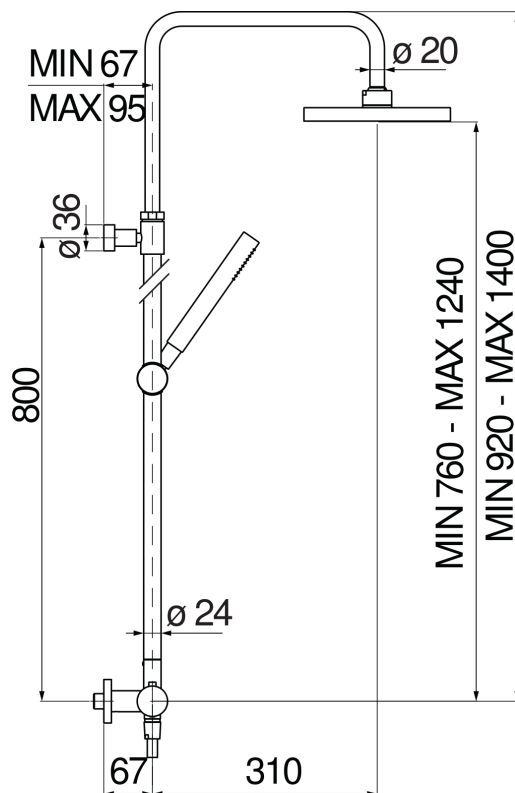

SPECIFICHE

Termostatico esterno con rampa telescopica

Moon drop PVD

Blocco di sicurezza 38° C

Valvoline antiritorno

Soffione a snodo ø 200 mm abs

Supporto doccetta scorrevole e orientabile

Doccetta monogetto e flessibile 150 cm

Imballo: 117 x 42 x 8,5 cm / 0,041769 m³ / 8,2 kg

DIAGRAMMA DI PORTATA: ACQUA CALDA/FREDDA

DIAGRAMMA DI PORTATA: ACQUA MISCELATA